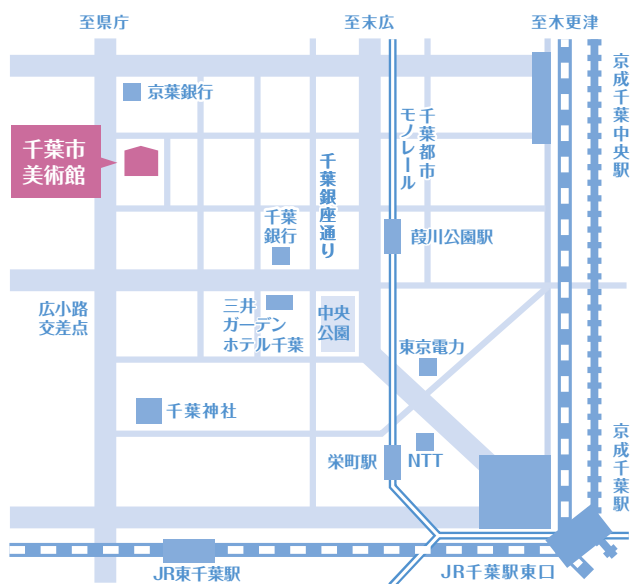

高占 良子
田中 美幸
千脇 礼子
辻村 保
出口 容子
中村 慶子
長谷川 佳奈子
長谷川 多麿子
花崎 和子

JR千葉駅東口、京成千葉駅から徒歩約10~15分です
詳しい交通機関については、千葉市美術館HPからご確認ください

子ども絵画教室の
作品も同時に
展示します!

お問い合わせ

tel 047-406-4192

web chiba-art.com

〒275-0016

千葉県習志野市津田沼4-11-11